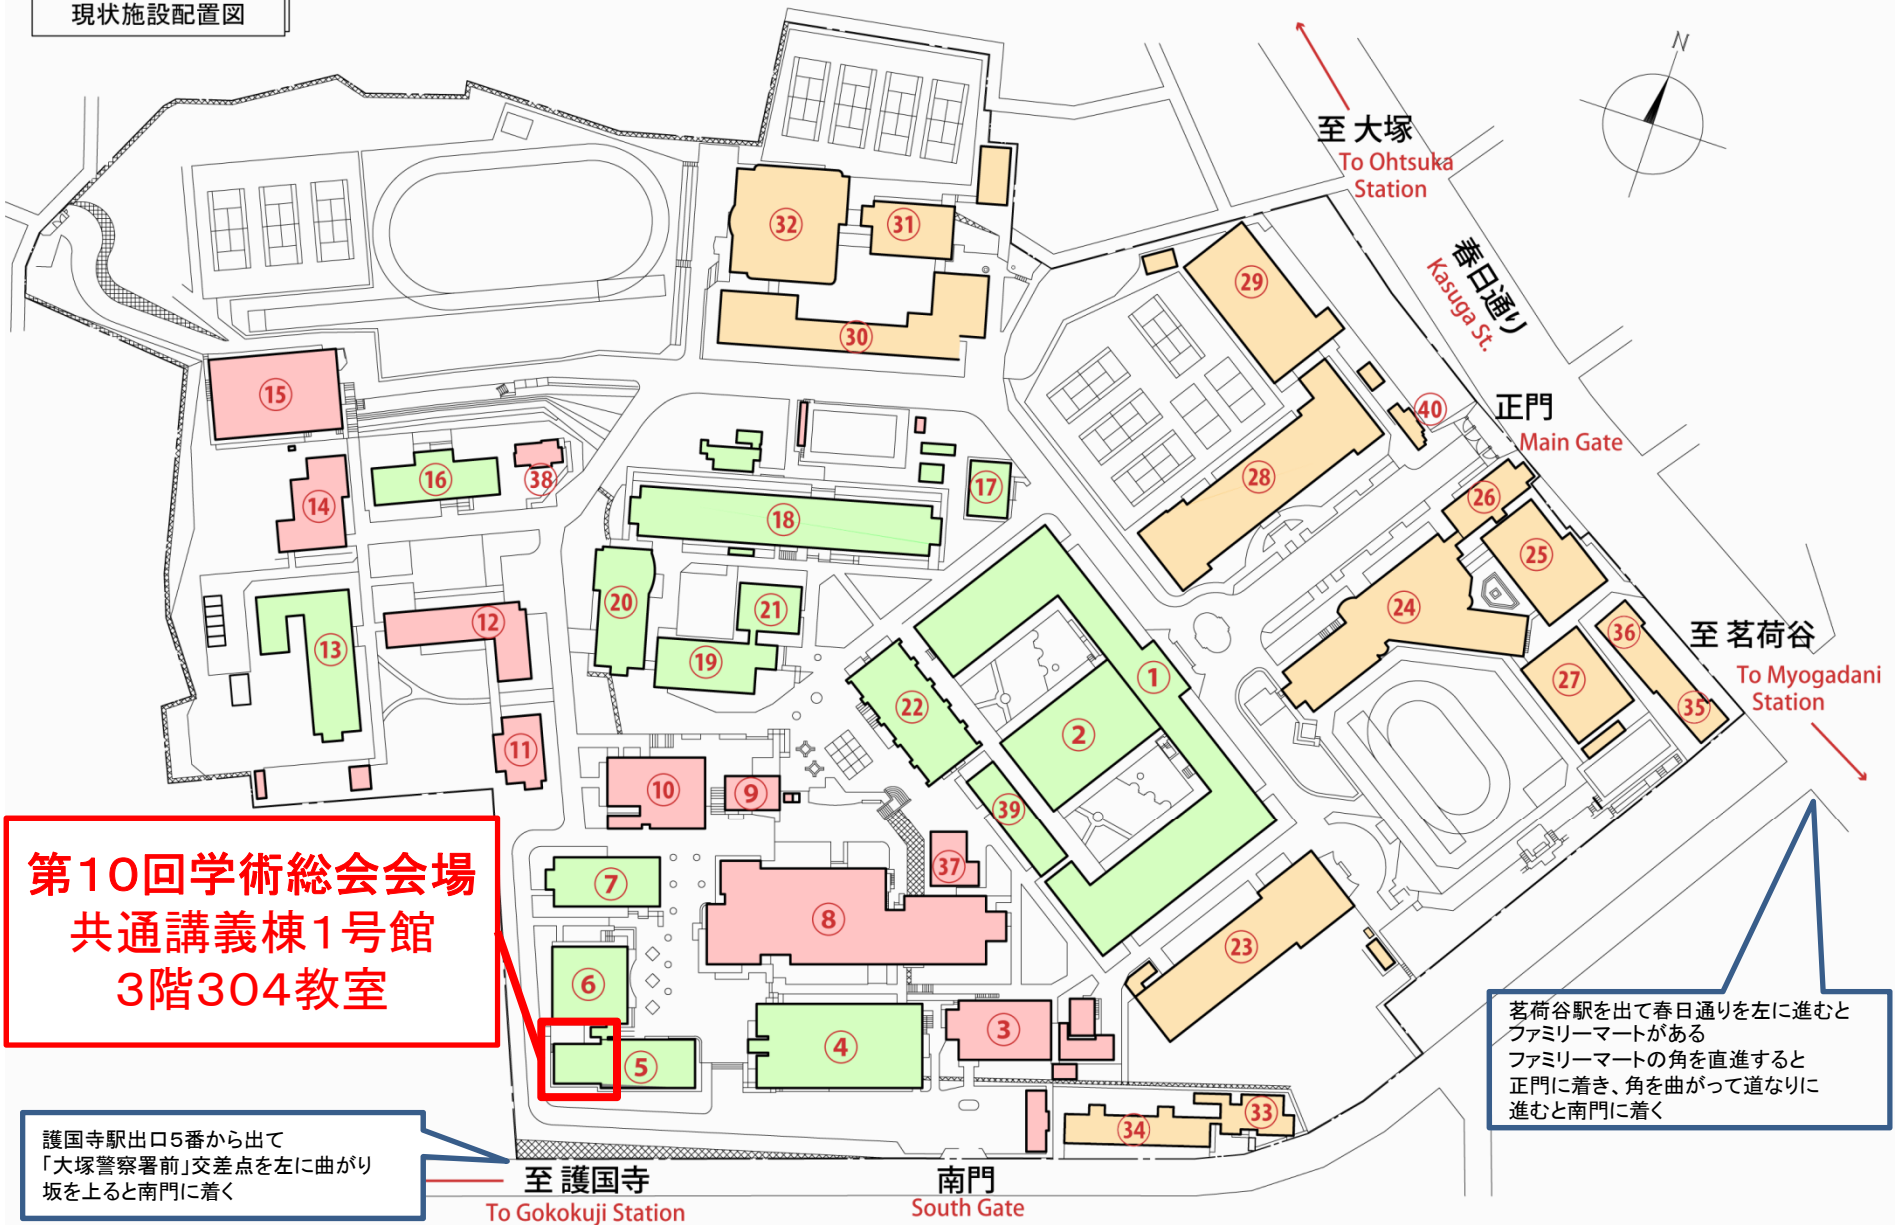

現状施設配置図

第10回学術総会会場
共通講義棟1号館
3階304教室

護国寺駅出口5番から出て
「大塚警察署前」交差点を左に曲がり
坂を上ると南門に着く

茗荷谷駅を出て春日通りを左に進むと
ファミリーマートがある
ファミリーマートの角を直進すると
正門に着き、角を曲がって道なりに
進むと南門に着く

至護国寺
To Gokokuji Station

南門
South Gate

至大塚
To Ohtsuka
Station

春日通り
Kasuga St.

正門
Main Gate

至茗荷谷
To Myogadani
Station