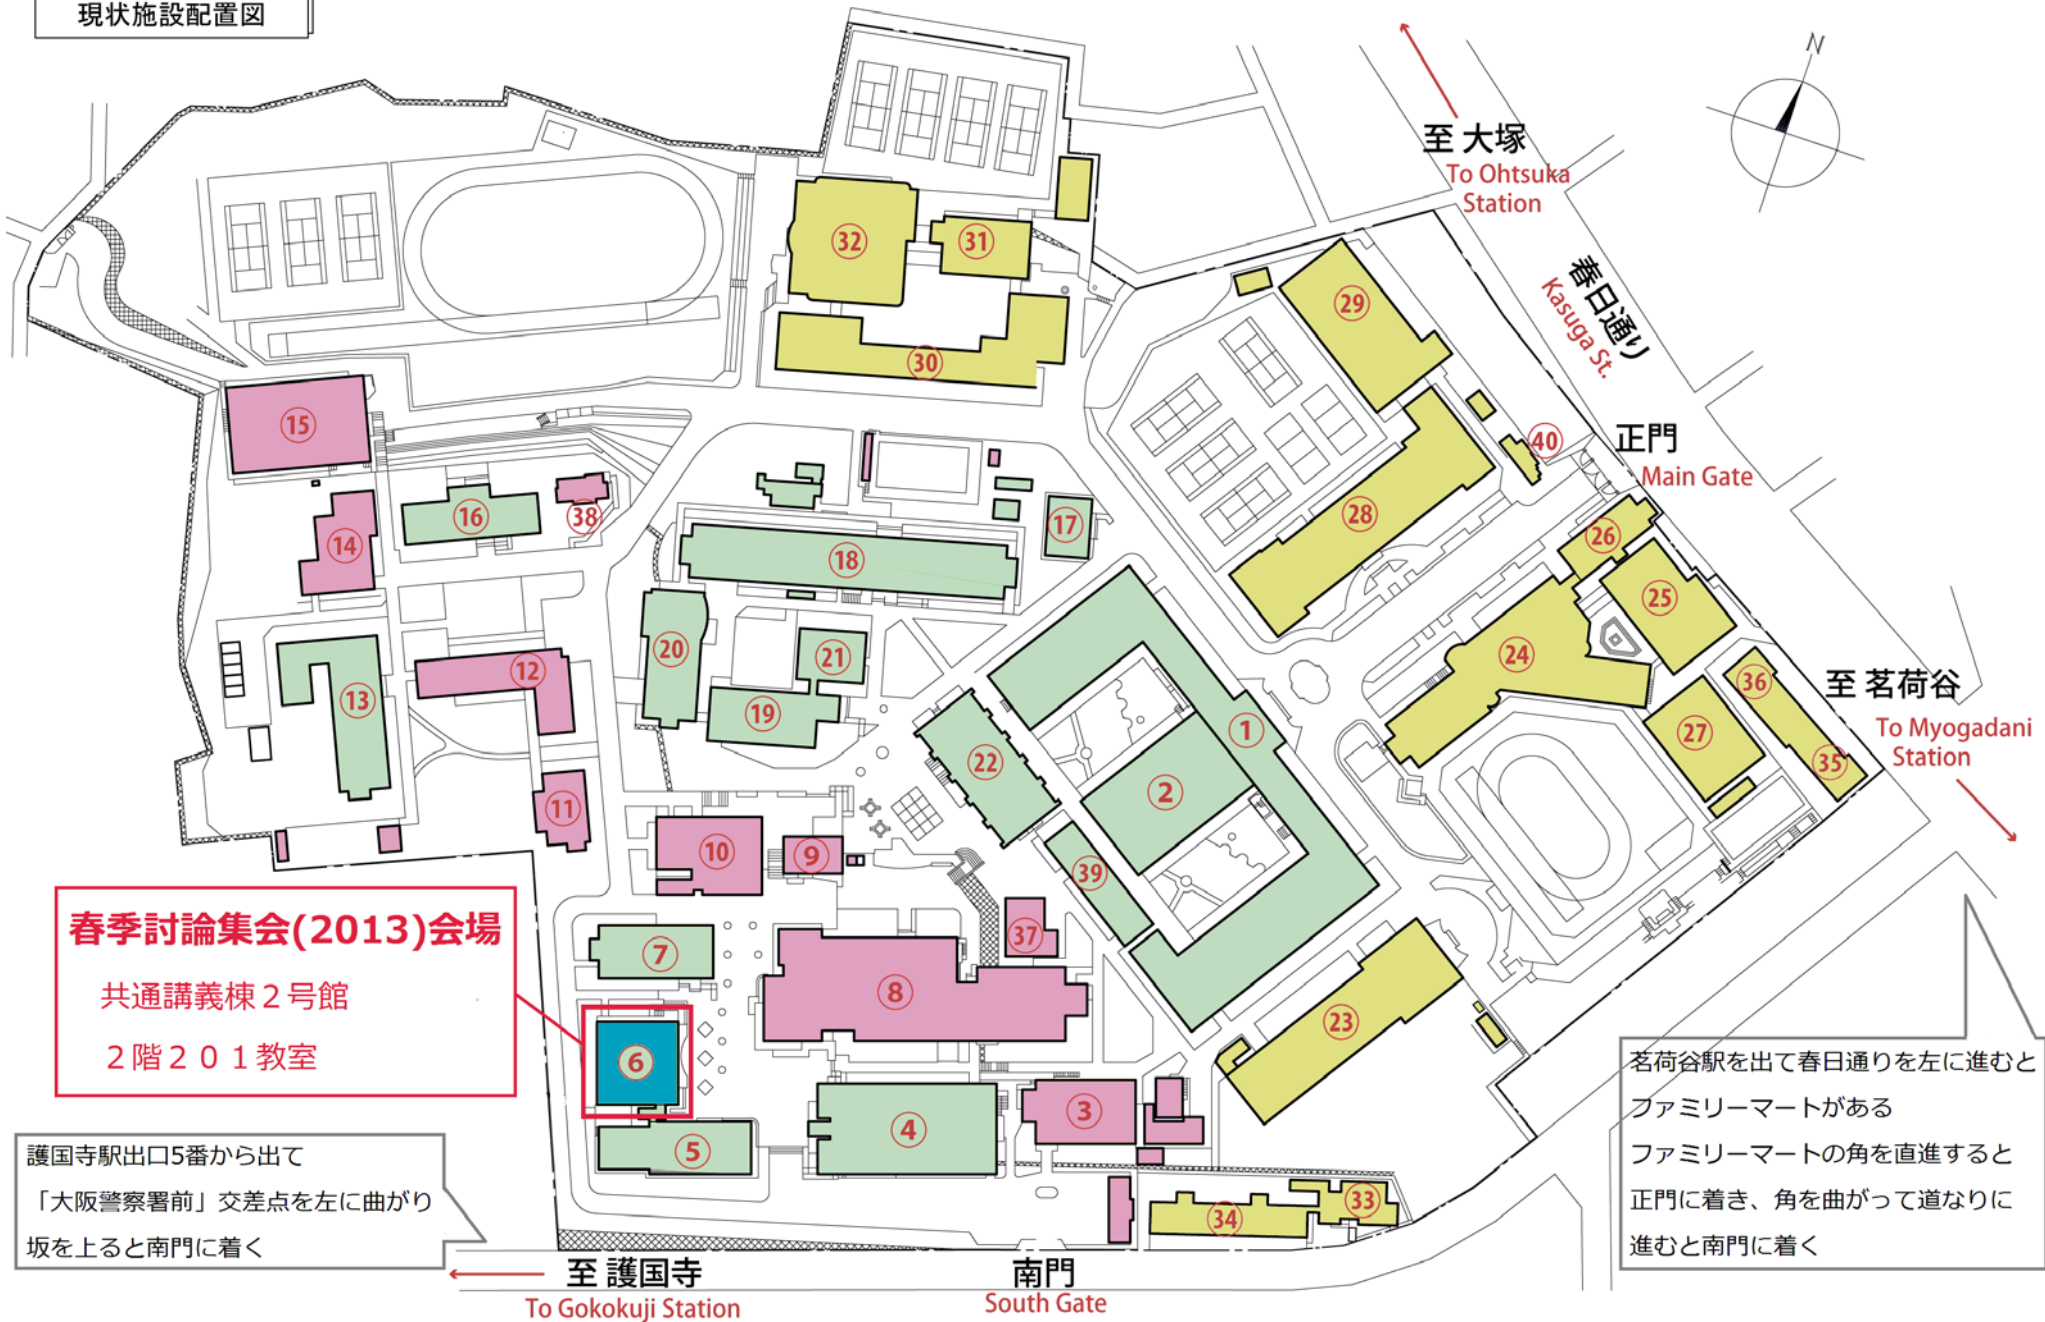

現状施設配置図

春季討論集会(2013)会場
共通講義棟 2号館
2階 201教室

護国寺駅出口5番から出て
「大阪警察署前」交差点を左に曲がり
坂を上ると南門に着く

茗荷谷駅を出て春日通りを左に進むと
ファミリーマートがある
ファミリーマートの角を直進すると
正門に着き、角を曲がって道なりに
進むと南門に着く

至護国寺
To Gokokuji Station

南門
South Gate

至大塚
To Ohtsuka
Station

春日通り
Kasuga St.

正門
Main Gate

至茗荷谷
To Myogadani
Station